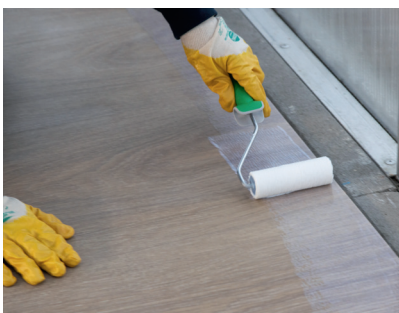

Montaż na klej

System klasyczny, ekonomiczny, szybki, renowacyjny, do trudnych podłoży czy zapewniający ochronę akustyczną – UZIN daje bogaty wybór gotowych rozwiązań. Systemy złożone z odpowiednio dopasowanych klejów, mas szpachlowych i gruntów zapewniają najlepsze efekty w każdej sytuacji.

Narzędzia

Stale rozwijany asortyment maszyn i narzędzi Wolff Design Collection powstał specjalnie z myślą o potrzebach monterów podłóg LVT. Precyzyjne łączenie, przycinanie czy dociskanie okładziny – odpowiednio zaprojektowane narzędzia o solidnej konstrukcji zapewniają komfortową i bezpieczną pracę na każdym etapie montażu podłogi.

Montaż na sucho

Prosto szybko i czysto – system All-in-One umożliwia błyskawiczny montaż nowej okładziny w trakcie normalnego użytkowania obiektu. Opatentowana technologia Sigan Elements pozwala na klejenie podłogi winylowej bezpośrednio do starego podłoża i jej łatwe późniejsze usuwanie – bez niepotrzebnych zabrudzeń, zapachów czy hałasu.

Montaż bezklejowy

Masy szpachlowe z efektem Level Plus S gwarantują idealnie równą powierzchnię pod montaż paneli lub płytek winylowych w systemie „click” czy „loose-lay”. Uzupełnieniem systemu są specjalistyczne podkłady zapewniające optymalną izolacyjność akustyczną.